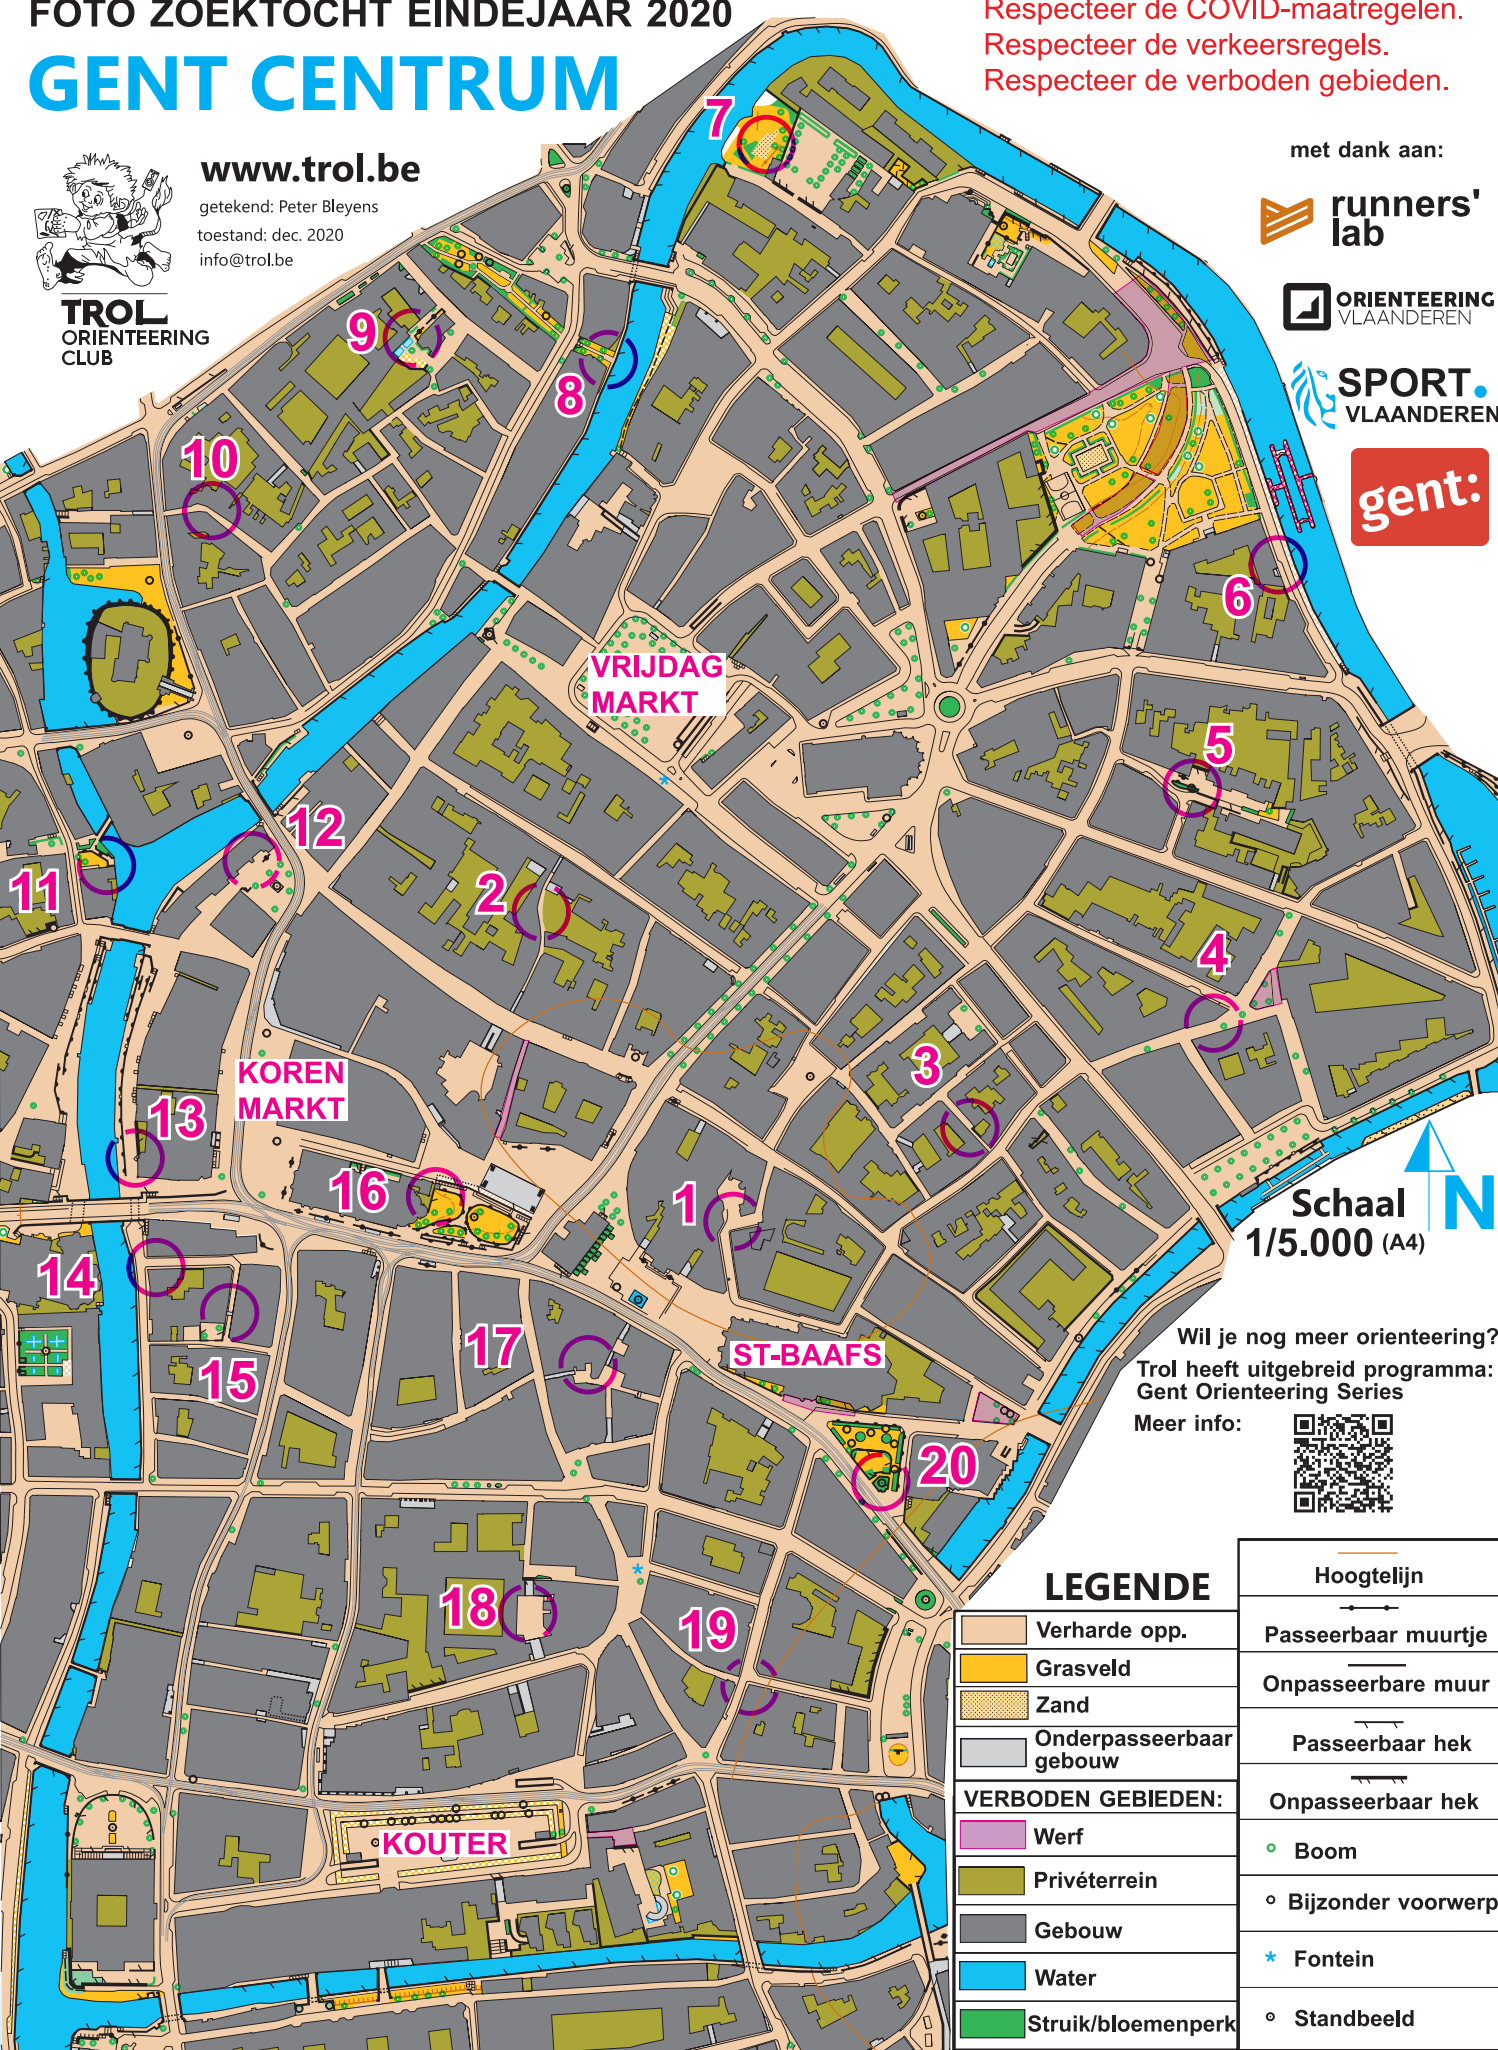

# GENT CENTRUM

**TROL**  
ORIENTEERING  
CLUB

[www.trol.be](http://www.trol.be)

getekend: Peter Bleyens  
toestand: dec. 2020  
info@trol.be

Respecteer de COVID-maatregelen.  
Respecteer de verkeersregels.  
Respecteer de verboden gebieden.

met dank aan:

Schaal **1/5.000 (A4)**

Wil je nog meer oriëntering?  
Trol heeft uitgebreid programma:  
Gent Oriëntering Series  
Meer info:

## LEGENDE

	Verharde opp.
	Grasveld
	Zand
	Onderpasseerbaar gebouw
<b>VERBODEN GEBIEDEN:</b>	
	Wurf
	Privéterrein
	Gebouw
	Water
	Struik/bloemenperk

	Hoogtelijn
	Passeerbaar muurtje
	Onpasseerbare muur
	Passeerbaar hek
	Onpasseerbaar hek
	Boom
	Bijzonder voorwerp
	Fontein
	Standbeeld